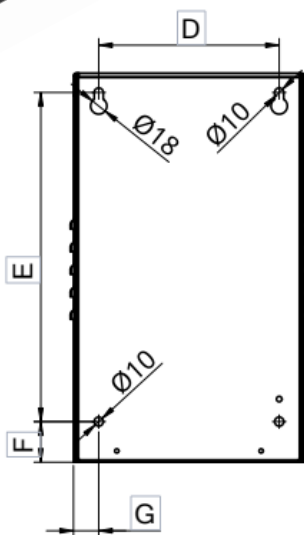

## Enfas fulltransformator 2000-5000VA (EPK)

Plåtkapslat med skyddsklass IP21 avsedd för montering på vägg.

Hål på undersida för FL13 fläns.

Transformatorerna är beräknade för en omgivningstemperatur på 40°C och har temperaturklass B.

Ingående komponenter är UL-godkända.

Typ/Effekt (VA)	Mått (mm)							Vikt ca. (Kg)
	A	B	C	D	E	F	G	
EPK/2000	256	432	200	200	365	45	28	25
EPK/3000	256	432	200	200	365	45	28	31
EPK/5000	322	552	250	250	475	43	36	45