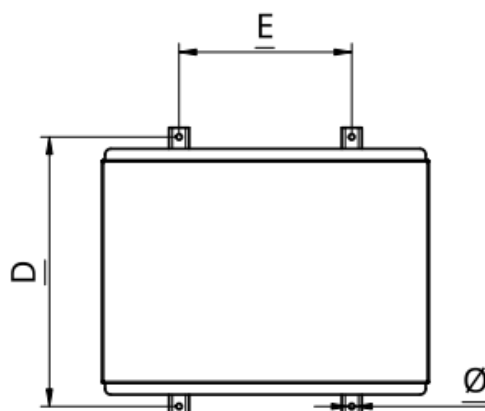

Trefas fulltransformator 10000-40000VA

Plåtkapslat med skyddsklass IP21 avsedd för montering på golv.

Hål i gavlar för FL21 flänsar.

Transformatorerna är beräknade för en omgivningstemperatur på 40°C och har temperaturklass B.

Ingående komponenter är UL-godkända.

Typ/Effekt (VA)	Mått (mm)						Vikt ca. (Kg)
	A	B	C	D	E	Ø	
TPK/10000	400	508	504	368	200	10	80
TPK/12000	400	508	504	368	250	10	95
TPK/15000	400	508	504	368	250	10	125
TPK/20000	400	508	504	368	250	10	160
TPK/30000	500	568	565	468	300	10	225
TPK/40000	500	568	565	468	300	10	245