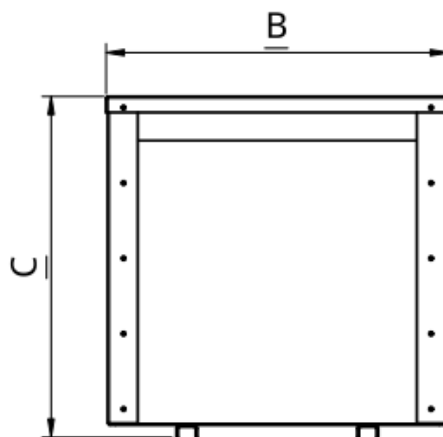

Trefas fulltransformator 10000-40000VA

Plåtkapslat med skyddsklass IP21 avsedd för montering på golv.

Hål i gavlar för FL21 flänsar.

Transformatorerna är beräknade för en omgivningstemperatur på 40°C och har temperaturklass B.

Ingående komponenter är UL-godkända.

Typ/Effekt (VA)	Mått (mm)						Vikt ca. (Kg)
	A	B	C	D	E	Ø	
TPK/10000	400	508	504	368	200	10	80
TPK/12000	400	508	504	368	250	10	95
TPK/15000	400	508	504	368	250	10	125
TPK/20000	400	508	504	368	250	10	160
TPK/30000	500	568	565	468	300	10	225
TPK/40000	500	568	565	468	300	10	245