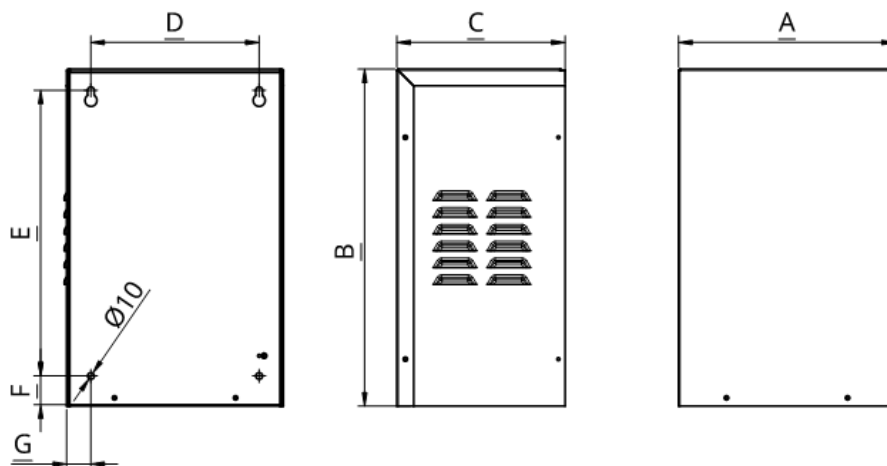

## Trefas fulltransformator 1000-3000VA

Plåtkapslat med skyddsklass IP21 avsedd för montering på vägg.

Hål på undersida för FL13 fläns.

Transformatorerna är beräknade för en omgivningstemperatur på 40°C och har temperaturklass B.

Ingående komponenter är UL-godkända.

| Typ/Effekt (VA) | Mått (mm) |     |     |     |     |    |    | Vikt ca. (Kg) |
|-----------------|-----------|-----|-----|-----|-----|----|----|---------------|
|                 | A         | B   | C   | D   | E   | F  | G  |               |
| TPK/1000        | 256       | 432 | 200 | 200 | 365 | 45 | 28 | 20            |
| TPK/2000        | 256       | 432 | 200 | 200 | 365 | 45 | 28 | 28            |
| TPK/3000        | 256       | 432 | 200 | 200 | 365 | 45 | 28 | 37            |